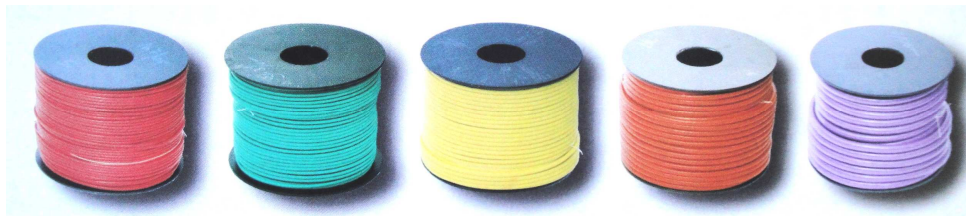

EKSPLO - PROMET d.o.o.

PODUZEĆE ZA TRGOVINU, USLUGE I PROIZVODNJU

10410 VELIKA GORICA, Jurjevski Hrast 3, HRVATSKA

STARTLINE

Startline je tipna oznaka klasičnog brzogorećeg štapina.

Postoje STARTLINE 6, 12, 15, 20, 40, 80 i 100.

Težina pentrita, kojega sadrži jedan metar danog tipa brzogorećeg štapina daje broj pridani k imenu STARTLINE.

Brzogoreći štapin STARTLINE se proizvodi na modernim, elektronički kontroliranim strojevima, što garantira idealni stupac pentrita po cijeloj duljini štapina. Kao omot se upotrebljavaju vlakna iz sintetičkih materijala, koja daju štapinu visoku odolnost kod naprezanja. Površina štapina je presvučena slojem plastične mase zbog vodootpornosti. Te činjenice daju iznimnu kvalitetu i kod niskogramanih brzogorećih štapina.

Transportna kategorija: 0065, Štapin, savijajući, I.ID, ADR

| PARAMETRI | STARTLINE 6 | STARTLINE 12 | STARTLINE 15 | STARTLINE 20 | STARTLINE 40 | STARTLINE 80 | STARTLINE 100 |
|---------------------------|----------------|-----------------|-----------------|-----------------|-----------------|-----------------|------------------|
| Boja | Crvena | Zelena | Modra | Žuta | Narandasta | Ljubičasta | Crvena |
| Težina eksploziva (g/m) | 6,0 ± 1,0 | 12,0 ± 2,0 | 15,0 ± 2,0 | 20,0 ± 2,5 | 40,0 ± 4,0 | 80,0 ± 8,0 | 100,0 ± 10,0 |
| Detonacijska brzina | 6500 | 6500 | 6500 | 6500 | 6500 | 6500 | 6500 |
| Promjer (mm) | Min. 3,0 | 5,0 ± 1,0 | 5,2 ± 1,0 | 6,6 ± 1,0 | 8,7 ± 1,5 | 11,5 ± 2,0 | 13,0 ± 2,0 |
| Izdržljivost na tlak (kg) | Min. 50 | Min. 60 | Min. 60 | Min. 70 | Min. 75 | Min. 75 | Min. 75 |